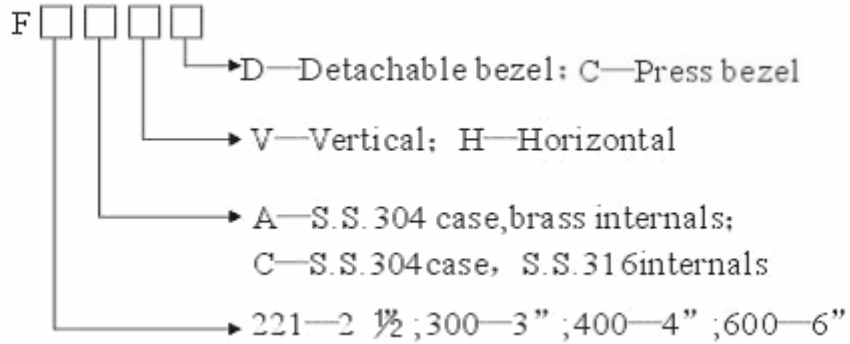

LIQUID FILLED PRESSURE GAUGE

2. 5" Dial, Glass Lens, Pressed Bezel

F221AV / F221CV

F221AH / F221CH

4" Dial

F400AV / F400CV

**Glass Lens
Pressed Bezel**

F400AVD / F400CVD

**Safety Glass Lens
Detachable Bezel**

6" Dial, Safety Glass Lens, Detachable Bezel

F600 CV