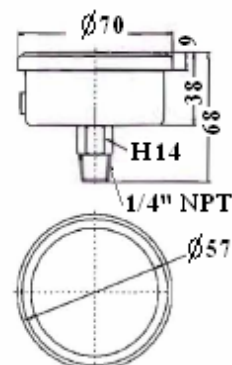

LIQUID FILLED PRESSURE GAUGE

2. 5" Dial, Glass Lens, Pressed Bezel

F221AV / F221CV

F221AH / F221CH

4" Dial

F400AV / F400CV

**Glass Lens
Pressed Bezel**

F400AVD / F400CVD

**Safety Glass Lens
Detachable Bezel**

6" Dial, Safety Glass Lens, Detachable Bezel

F600 CV