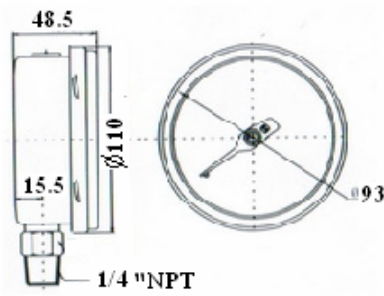

LIQUID FILLED PRESSURE GAUGE

2. 5" Dial, Glass Lens, Pressed Bezel

F221AV / F221CV

F221AH / F221CH

4" Dial

F400AV / F400CV

**Glass Lens
Pressed Bezel**

F400AVD / F400CVD

**Safety Glass Lens
Detachable Bezel**

6" Dial, Safety Glass Lens, Detachable Bezel

F600 CV