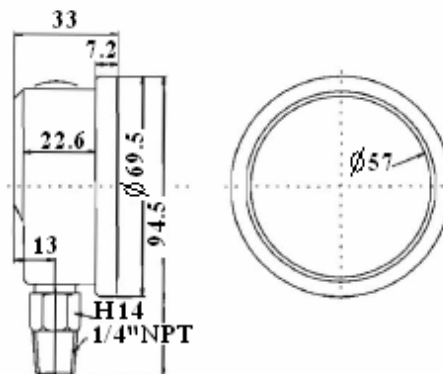

LIQUID FILLED PRESSURE GAUGE

2. 5" Dial, Glass Lens, Pressed Bezel

F221AV / F221CV

F221AH / F221CH

4" Dial

F400AV / F400CV

**Glass Lens
Pressed Bezel**

F400AVD / F400CVD

**Safety Glass Lens
Detachable Bezel**

6" Dial, Safety Glass Lens, Detachable Bezel

F600 CV