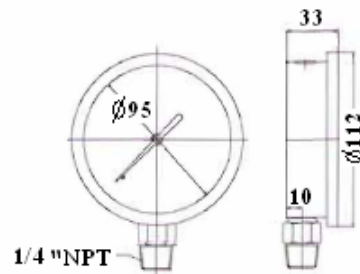

LIQUID FILLED PRESSURE GAUGE

2. 5" Dial, Glass Lens, Pressed Bezel

F221AV / F221CV

F221AH / F221CH

4" Dial

F400AV / F400CV

**Glass Lens
Pressed Bezel**

F400AVD / F400CVD

**Safety Glass Lens
Detachable Bezel**

6" Dial, Safety Glass Lens, Detachable Bezel

F600 CV